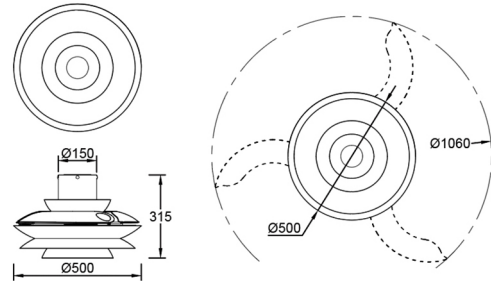

Familia: ACONCAGUA

Referencia: 9524

Fecha: 03/09/2025

DATOS PRINCIPALES		TAMAÑOS	
Categoría:	Ventilación	Altura (h):	30,8 cm
Tipología:	Ventilador de Techo	Diámetro (ø):	50 cm
Descripción:	Plafon/Ventilador - Café	Anchura (l):	
Acabado:	Café	Profundidad (w):	
Material:	Hierro/PC/PS		
EAN:	8435153195242		

APLICACIONES			
Dimable:	SI	Tipo interruptor:	
Dimer Incluido:	Not found	Altura ajustable:	NO

LED		DRIVER	
Lumens:	2520 lm	Driver ref.:	
CCT:	3000K-5000K	Marca driver:	
Wattios LED:	20	Modelo driver:	
LED (horas):	25.000	Driver output:	
Reemplazable:	SI	Certificado driver:	
Marca/Tipo LED:		Cod. Remoto:	R00143(433MHz)
On/Off:	10.000		

LOGÍSTICA

Nº bultos por artículo:	1	INDIV.
	Caja 1	Peso bruto: 9,00 kg
CBM caja ind:	0,000 m ³	Peso neto: 6,00 kg
Caja alto (h):	20,8 cm	
Caja ancho (l):	69 cm	
Caja profundo (w):	56 cm	

INSTALACIÓN

Clase protección:	I	Garantía:	5 años	Cargador:	
Input:	100-240V~50/60Hz	Etiqueta energética:	C	Bluetooth:	NO
		Protección agua:	IP20	Altavoz:	
		CRI:	>= 80		